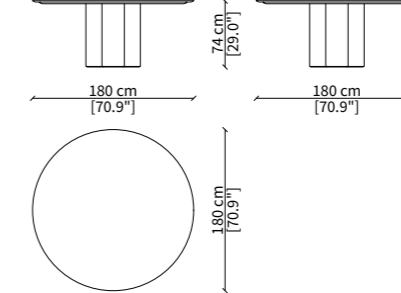

18270F / 18270L

18271F / 18271L

18272F / 18272L

18273F / 18273L

18274F / 18274L

18275F / 18275L

18276F / 18276L

Dimensioni espresse in cm se non diversamente indicato.
L'Azienda si riserva il diritto di apportare modifiche ai modelli senza preavviso.
Tolleranza sulle misure indicate di +/- 2%.

Dimensions in centimeter if not differently indicated.
The Company reserves the right to change the models without any advance notice.
Tolerance on the given sizes +/- 2%.

ELLY SMALL TABLE Design Oscar e Gabriele Buratti

TAVOLI DA PRANZO CON BASE IN FRASSINO E TOP IN MARMO / DINING TABLES WITH BASE IN ASHWOOD AND TOP IN MARBLE

18270M

18271M

18272M

18273M

18274M

Dimensioni espresse in cm se non diversamente indicato.
L'Azienda si riserva il diritto di apportare modifiche ai modelli senza preavviso.
Tolleranza sulle misure indicate di +/- 2%.