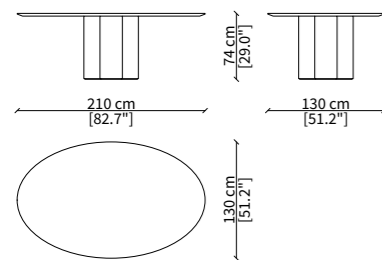

18270F / 18270L

18271F / 18271L

18272F / 18272L

18273F / 18273L

18274F / 18274L

18275F / 18275L

18276F / 18276L

Dimensioni espresse in cm se non diversamente indicato.
L'Azienda si riserva il diritto di apportare modifiche ai modelli senza preavviso.
Tolleranza sulle misure indicate di +/- 2%.

Dimensions in centimeter if not differently indicated.
The Company reserves the right to change the models without any advance notice.
Tolerance on the given sizes +/- 2%.

ELLY SMALL TABLE Design Oscar e Gabriele Buratti

TAVOLI DA PRANZO CON BASE IN FRASSINO E TOP IN MARMO / DINING TABLES WITH BASE IN ASHWOOD AND TOP IN MARBLE

18270M

18271M

18272M

18273M

18274M

Dimensioni espresse in cm se non diversamente indicato.
L'Azienda si riserva il diritto di apportare modifiche ai modelli senza preavviso.
Tolleranza sulle misure indicate di +/- 2%.