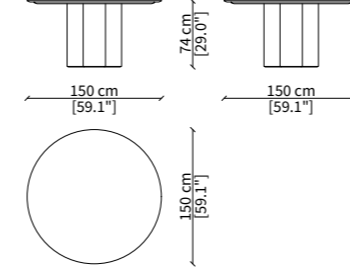

ELLY SMALL TABLE Design Oscar e Gabriele Buratti

TAVOLI DA PRANZO CON BASE IN FRASSINO E TOP IN MARMO / DINING TABLES WITH BASE IN ASHWOOD AND TOP IN MARBLE

18270M