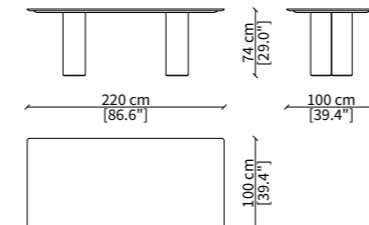

18270F / 18270L

18271F / 18271L

18272F / 18272L

18273F / 18273L

18274F / 18274L

18275F / 18275L

18276F / 18276L

Dimensioni espresse in cm se non diversamente indicato.
L'Azienda si riserva il diritto di apportare modifiche ai modelli senza preavviso.
Tolleranza sulle misure indicate di +/- 2%.

Dimensions in centimeter if not differently indicated.
The Company reserves the right to change the models without any advance notice.
Tolerance on the given sizes +/- 2%.

ELLY SMALL TABLE Design Oscar e Gabriele Buratti

TAVOLI DA PRANZO CON BASE IN FRASSINO E TOP IN MARMO / DINING TABLES WITH BASE IN ASHWOOD AND TOP IN MARBLE

18270M

18271M

18272M

18273M

18274M

Dimensioni espresse in cm se non diversamente indicato.
L'Azienda si riserva il diritto di apportare modifiche ai modelli senza preavviso.
Tolleranza sulle misure indicate di +/- 2%.

Dimensions in centimeter if not differently indicated.
The Company reserves the right to change the models without any advance notice.
Tolerance on the given sizes +/- 2%.

Per la gamma completa di materiali è possibile consultare il nostro sito web www.frigerio.com
The full range of materials can be found on our website at www.frigerio.com.