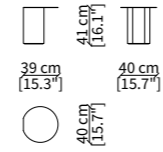

ELLY SMALL TABLE Design Oscar e Gabriele Buratti

TAVOLINI / SMALL TABLES

18280

18281

18282

18283

TAVOLI DA PRANZO CON BASE E TOP IN FRASSINO O LACCATI / DINING TABLES WITH BASE AND TOP IN ASHWOOD OR LACQUERED

18270F / 18270L

18271F / 18271L

18272F / 18272L

18273F / 18273L

18274F / 18274L

18275F / 18275L

18276F / 18276L

Dimensioni espresse in cm se non diversamente indicato.
L'Azienda si riserva il diritto di apportare modifiche ai modelli senza preavviso.
Tolleranza sulle misure indicate di +/- 2%.

Dimensions in centimeter if not differently indicated.
The Company reserves the right to change the models without any advance notice.
Tolerance on the given sizes +/- 2%.

ELLY SMALL TABLE Design Oscar e Gabriele Buratti

TAVOLI DA PRANZO CON BASE IN FRASSINO E TOP IN MARMO / DINING TABLES WITH BASE IN ASHWOOD AND TOP IN MARBLE

18270M

18271M

18272M

18273M

18274M

Dimensioni espresse in cm se non diversamente indicato.
L'Azienda si riserva il diritto di apportare modifiche ai modelli senza preavviso.
Tolleranza sulle misure indicate di +/- 2%.

Dimensions in centimeter if not differently indicated.
The Company reserves the right to change the models without any advance notice.
Tolerance on the given sizes +/- 2%.