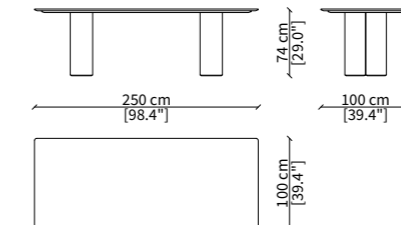

18270F / 18270L

18271F / 18271L

18272F / 18272L

18273F / 18273L

18274F / 18274L

18275F / 18275L

18276F / 18276L

Dimensioni espresse in cm se non diversamente indicato.
L'Azienda si riserva il diritto di apportare modifiche ai modelli senza preavviso.
Tolleranza sulle misure indicate di +/- 2%.

Dimensions in centimeter if not differently indicated.
The Company reserves the right to change the models without any advance notice.
Tolerance on the given sizes +/- 2%.

ELLY SMALL TABLE Design Oscar e Gabriele Buratti

TAVOLI DA PRANZO CON BASE IN FRASSINO E TOP IN MARMO / DINING TABLES WITH BASE IN ASHWOOD AND TOP IN MARBLE

18270M

18271M

18272M

18273M

18274M

Dimensioni espresse in cm se non diversamente indicato.
L'Azienda si riserva il diritto di apportare modifiche ai modelli senza preavviso.
Tolleranza sulle misure indicate di +/- 2%.