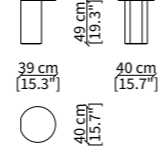

ELLY SMALL TABLE Design Oscar e Gabriele Buratti

TAVOLINI / SMALL TABLES

18280

18281

18282

18283

TAVOLI DA PRANZO CON BASE E TOP IN FRASSINO O LACCATI / DINING TABLES WITH BASE AND TOP IN ASHWOOD OR LACQUERED

18270F / 18270L

18271F / 18271L

18272F / 18272L

18273F / 18273L

18274F / 18274L

18275F / 18275L

18276F / 18276L

Dimensioni espresse in cm se non diversamente indicato.
L'Azienda si riserva il diritto di apportare modifiche ai modelli senza preavviso.
Tolleranza sulle misure indicate di +/- 2%.

Dimensions in centimeter if not differently indicated.
The Company reserves the right to change the models without any advance notice.
Tolerance on the given sizes +/- 2%.

ELLY SMALL TABLE Design Oscar e Gabriele Buratti

TAVOLI DA PRANZO CON BASE IN FRASSINO E TOP IN MARMO / DINING TABLES WITH BASE IN ASHWOOD AND TOP IN MARBLE

18270M

18271M

18272M

18273M

18274M

Dimensioni espresse in cm se non diversamente indicato.
L'Azienda si riserva il diritto di apportare modifiche ai modelli senza preavviso.
Tolleranza sulle misure indicate di +/- 2%.

Dimensions in centimeter if not differently indicated.
The Company reserves the right to change the models without any advance notice.
Tolerance on the given sizes +/- 2%.