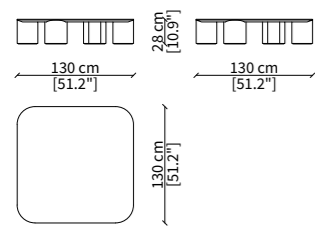

ELLY SMALL TABLE Design Oscar e Gabriele Buratti

TAVOLINI / SMALL TABLES

18280