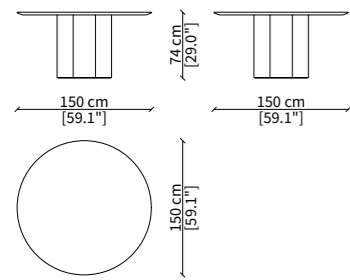

18270F / 18270L

18271F / 18271L

18272F / 18272L

18273F / 18273L

18274F / 18274L

18275F / 18275L

18276F / 18276L

Dimensioni espresse in cm se non diversamente indicato.
L'Azienda si riserva il diritto di apportare modifiche ai modelli senza preavviso.
Tolleranza sulle misure indicate di +/- 2%.

Dimensions in centimeter if not differently indicated.
The Company reserves the right to change the models without any advance notice.
Tolerance on the given sizes +/- 2%.

ELLY SMALL TABLE Design Oscar e Gabriele Buratti