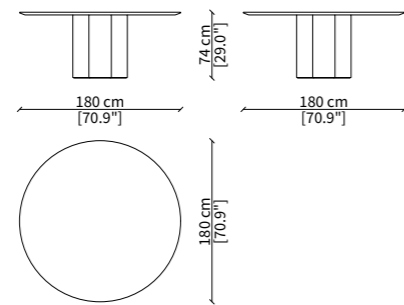

18270F / 18270L

18271F / 18271L

18272F / 18272L

18273F / 18273L

18274F / 18274L

18275F / 18275L

18276F / 18276L

Dimensioni espresse in cm se non diversamente indicato.
L'Azienda si riserva il diritto di apportare modifiche ai modelli senza preavviso.
Tolleranza sulle misure indicate di +/- 2%.

Dimensions in centimeter if not differently indicated.
The Company reserves the right to change the models without any advance notice.
Tolerance on the given sizes +/- 2%.

ELLY SMALL TABLE Design Oscar e Gabriele Buratti