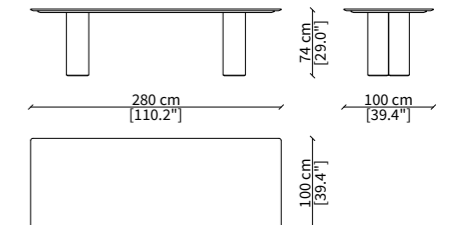

Dimensions in centimeter if not differently indicated.
The Company reserves the right to change the models without any advance notice.
Tolerance on the given sizes +/- 2%.

ELLY SMALL TABLE Design Oscar e Gabriele Buratti

TAVOLI DA PRANZO CON BASE IN FRASSINO E TOP IN MARMO / DINING TABLES WITH BASE IN ASHWOOD AND TOP IN MARBLE

18270M

18271M

18272M

18273M

18274M

Dimensioni espresse in cm se non diversamente indicato.
L'Azienda si riserva il diritto di apportare modifiche ai modelli senza preavviso.
Tolleranza sulle misure indicate di +/- 2%.